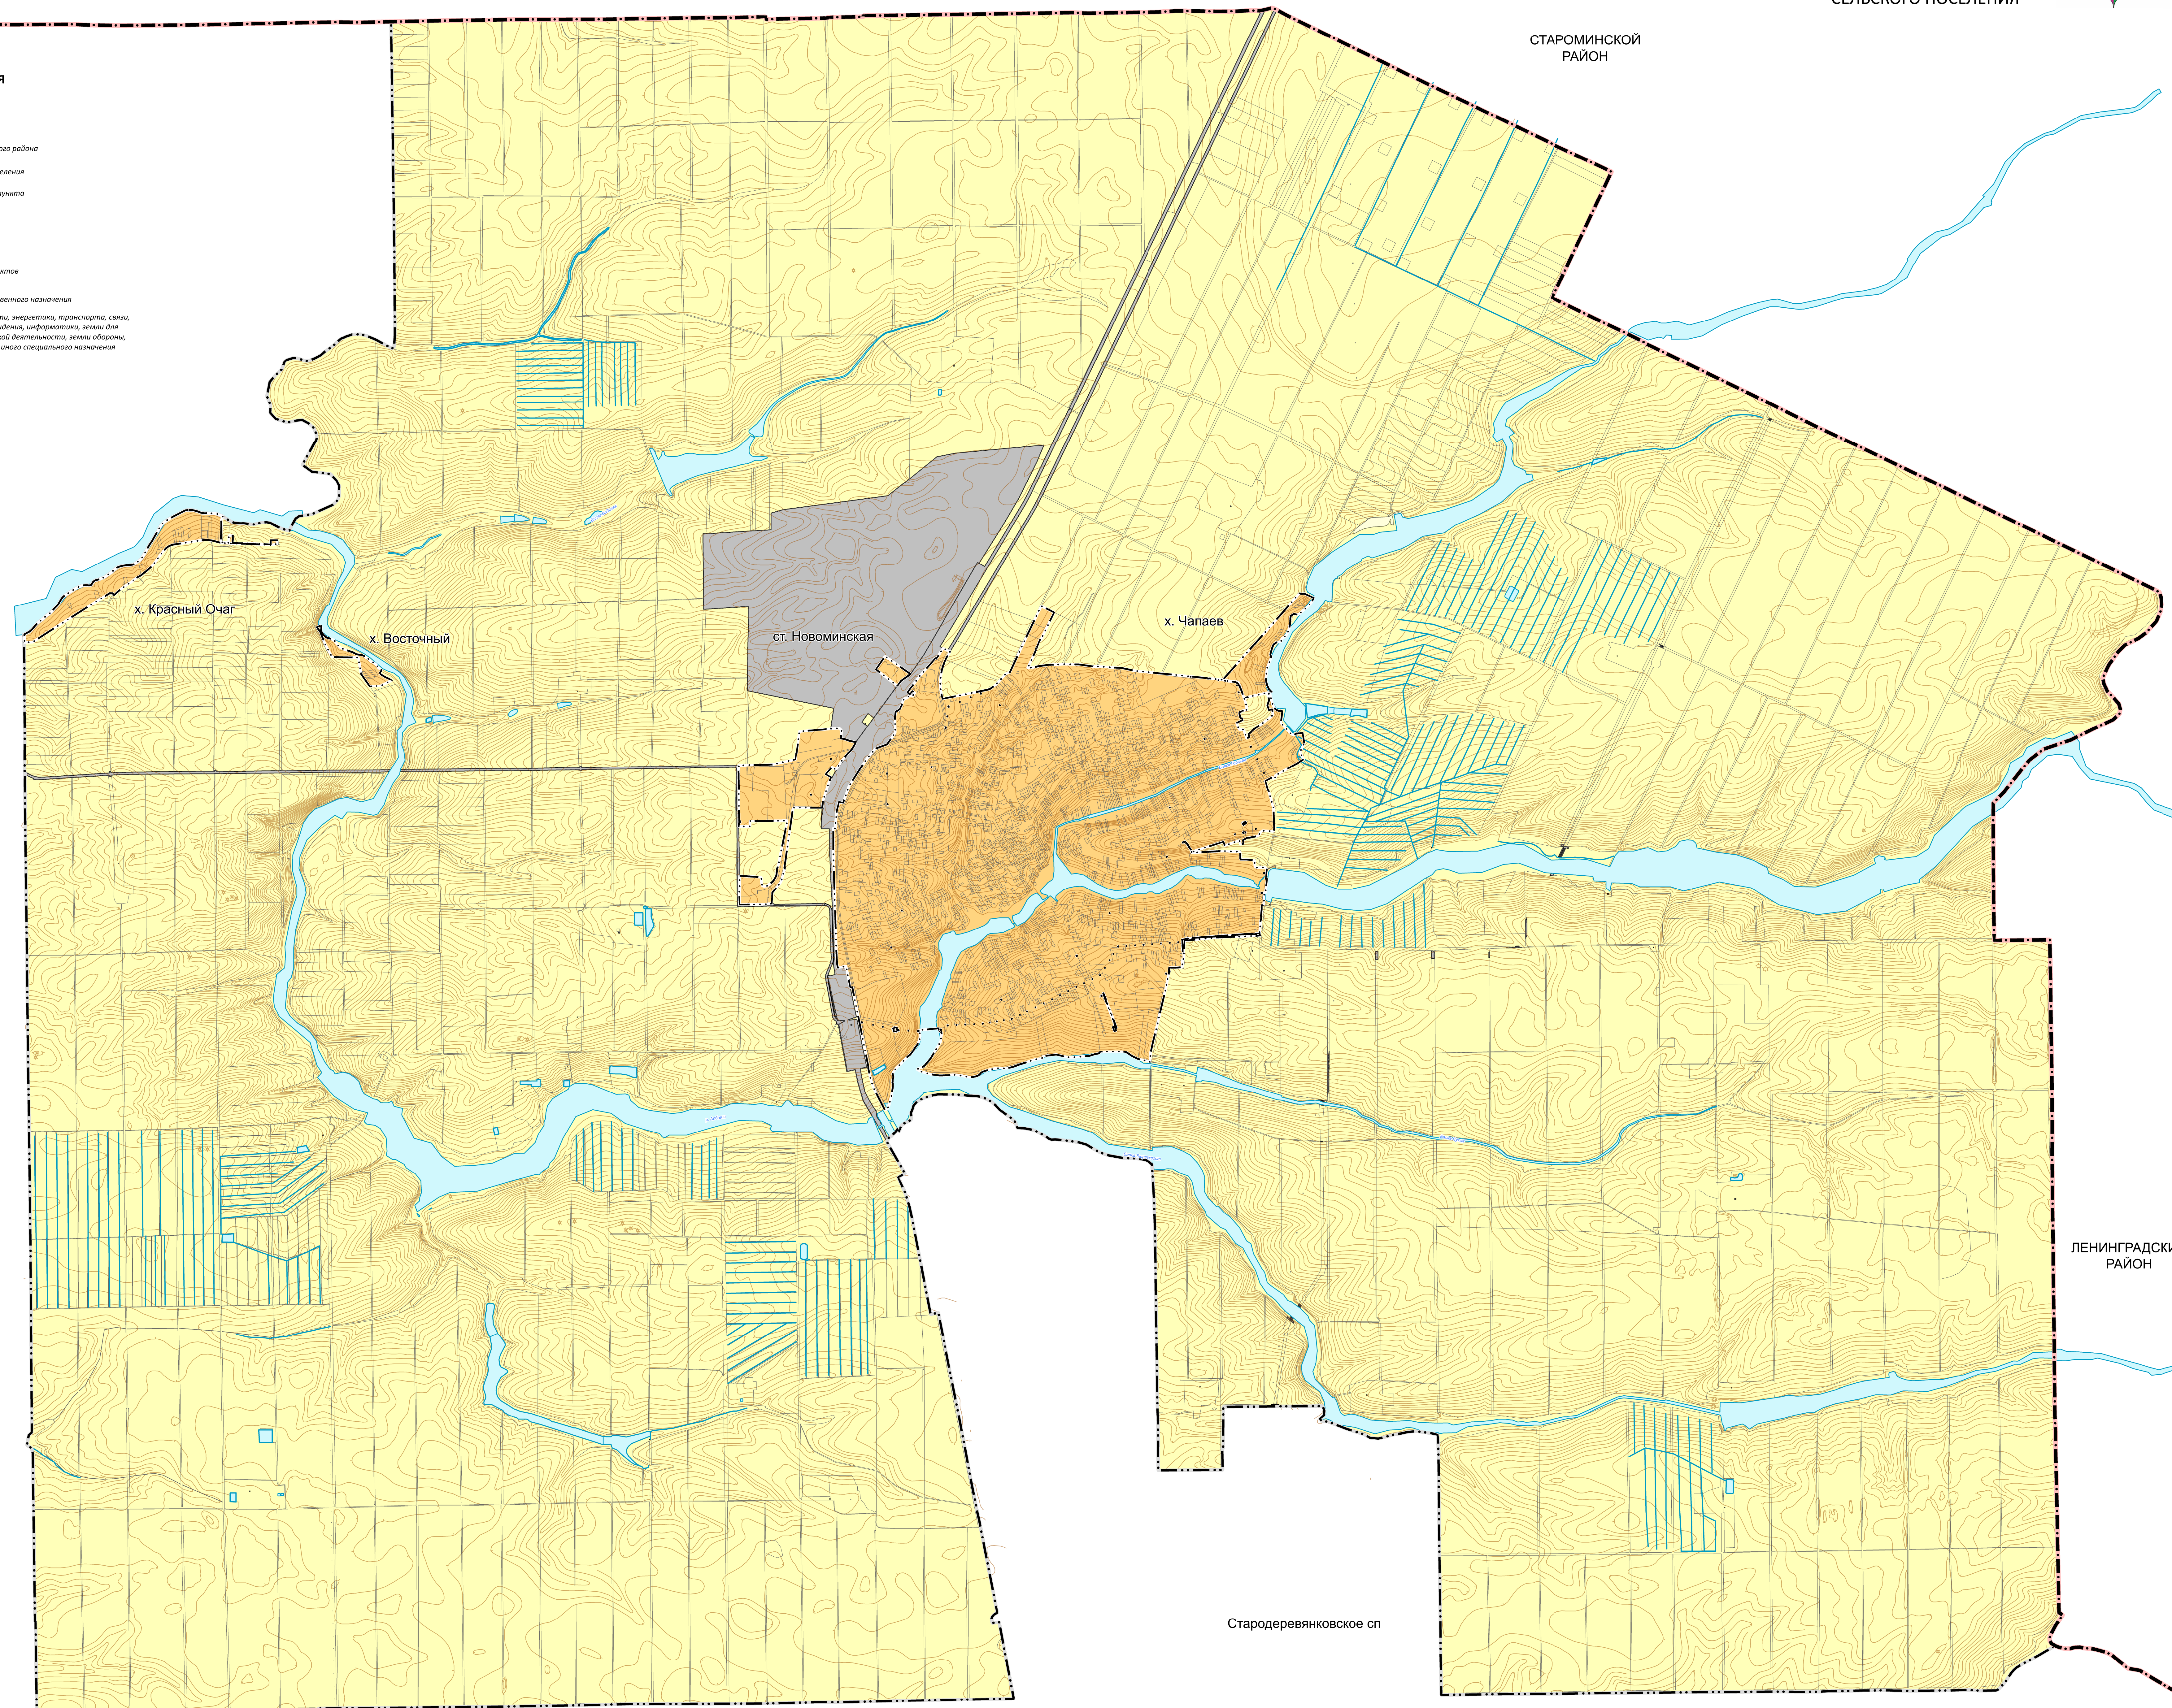

КАРТА ГРАНИЦ НАСЕЛЕННЫХ ПУНКТОВ, ЗЕМЕЛЬ РАЗЛИЧНЫХ КАТЕГОРИЙ М 1:25000

МУНИЦИПАЛЬНОЕ ОБРАЗОВАНИЕ
КАНЕВСКОЙ РАЙОН
ГЕНЕРАЛЬНЫЙ ПЛАН
НОВОМИНСКОГО СЕЛЬСКОГО ПОСЕЛЕНИЯ

УСЛОВНЫЕ ОБОЗНАЧЕНИЯ

ГРАНИЦЫ

- | | | |
|--|--|---------------------------------|
| | | — Граница муниципального района |
| | | — Граница сельского поселения |
| | | — Граница населенного пункта |

ПОВЕРХНОСТНЫЕ ВОДНЫЕ ОБЪЕКТЫ

- | | |
|--|--------------------------------|
| | — Водоток (река, ручей, канал) |
|--|--------------------------------|

Примечание:
 - принята система координат МСК-23
 - проект разработан в программе MapInfo

| | | | | | | | | |
|---------------------------------|-----------|-------------|------------------------------------------------------------------------|-------------|------------------|---------------------------------------------------------------------------------------------------------------------|------|--------|
| Договор № 21/03 от 21.03.2022г. | | | | | | Проект внесения изменений в генеральный план Новоминского сельского поселения Каневского района Краснодарского края | | |
| И.и. | В.и. | Л.и. | И.и. | Л.и. | Дата | марка | лист | листов |
| Директор | Начальник | Исполнитель | Исполнитель | Исполнитель | 08.22 | гп-3 | 1 | 1 |
| ГАП | Левченко | 08.22 | 08.22 | 08.22 | Генеральный план | | | |
| ГИП | Костенко | 08.22 | Карта границ населенных пунктов, земель различных категорий М 1:25 000 | | | | | |
| | | | | | | ООО "Геокадастр" 2022 г | | |